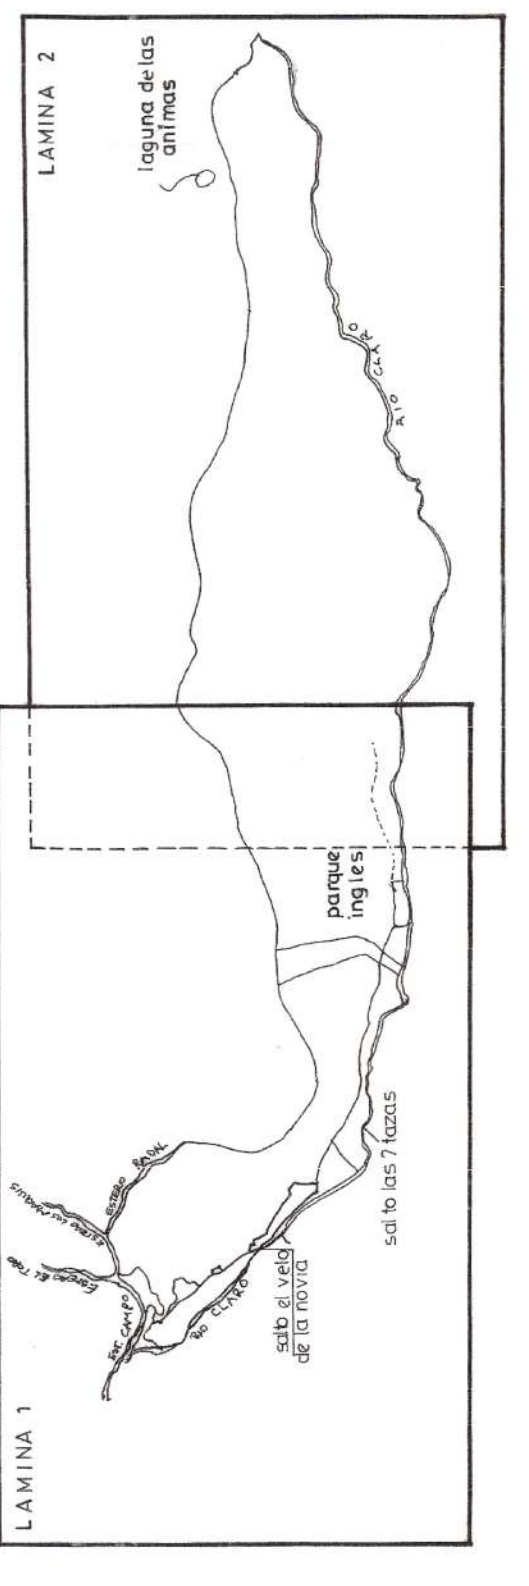

CUADRO DE SUPERFICIES			
HIJUELA	LOTE	SUPERFICIE OBSERVACION	
1	a	34.83 Hds	RESERVA de CORFO
	b	1.00 Hds	
	c	75.53 Hds	
	d	10.79 Hds	
	e	17.62 Hds	
	total	139.77 Hds	
2	a	4002.10 Hds	Donación a I FISCO
	b	24.91 Hds	
	c	1009.34 Hds	
	d	101.72 Hds	
	e	7.36 Hds	
	f	2.15 Hds	
	total	5147.58 Hds	
Superficie Total Fondo El Radal		5287.35 Hds	

CUADRO DE DISTRIBUCION DE LAMINAS

MINISTERIO DE BIENES NACIONALES
DIVISION DEL CATASTRO NACIONAL
DE LOS BIENES DEL ESTADO

UBICACION: PLANO N° VII-1-4088 C.R.
REGION: 4ta. MANA
PROVINCIA: CUSCO
COMUNA: LAMINA 1/2

FECHA: 04/07/77
D.L. 1934 de 1977

Observaciones:
- Modificó y reemplazó en su totalidad el Plano N° VII-1-4087-C.R.
- Plano confeccionado en base a levantamiento topográfico por el Sr. Juan Carlos...

ESCALA: 1:10000
SUPERFICIE: 5287,35 Hds