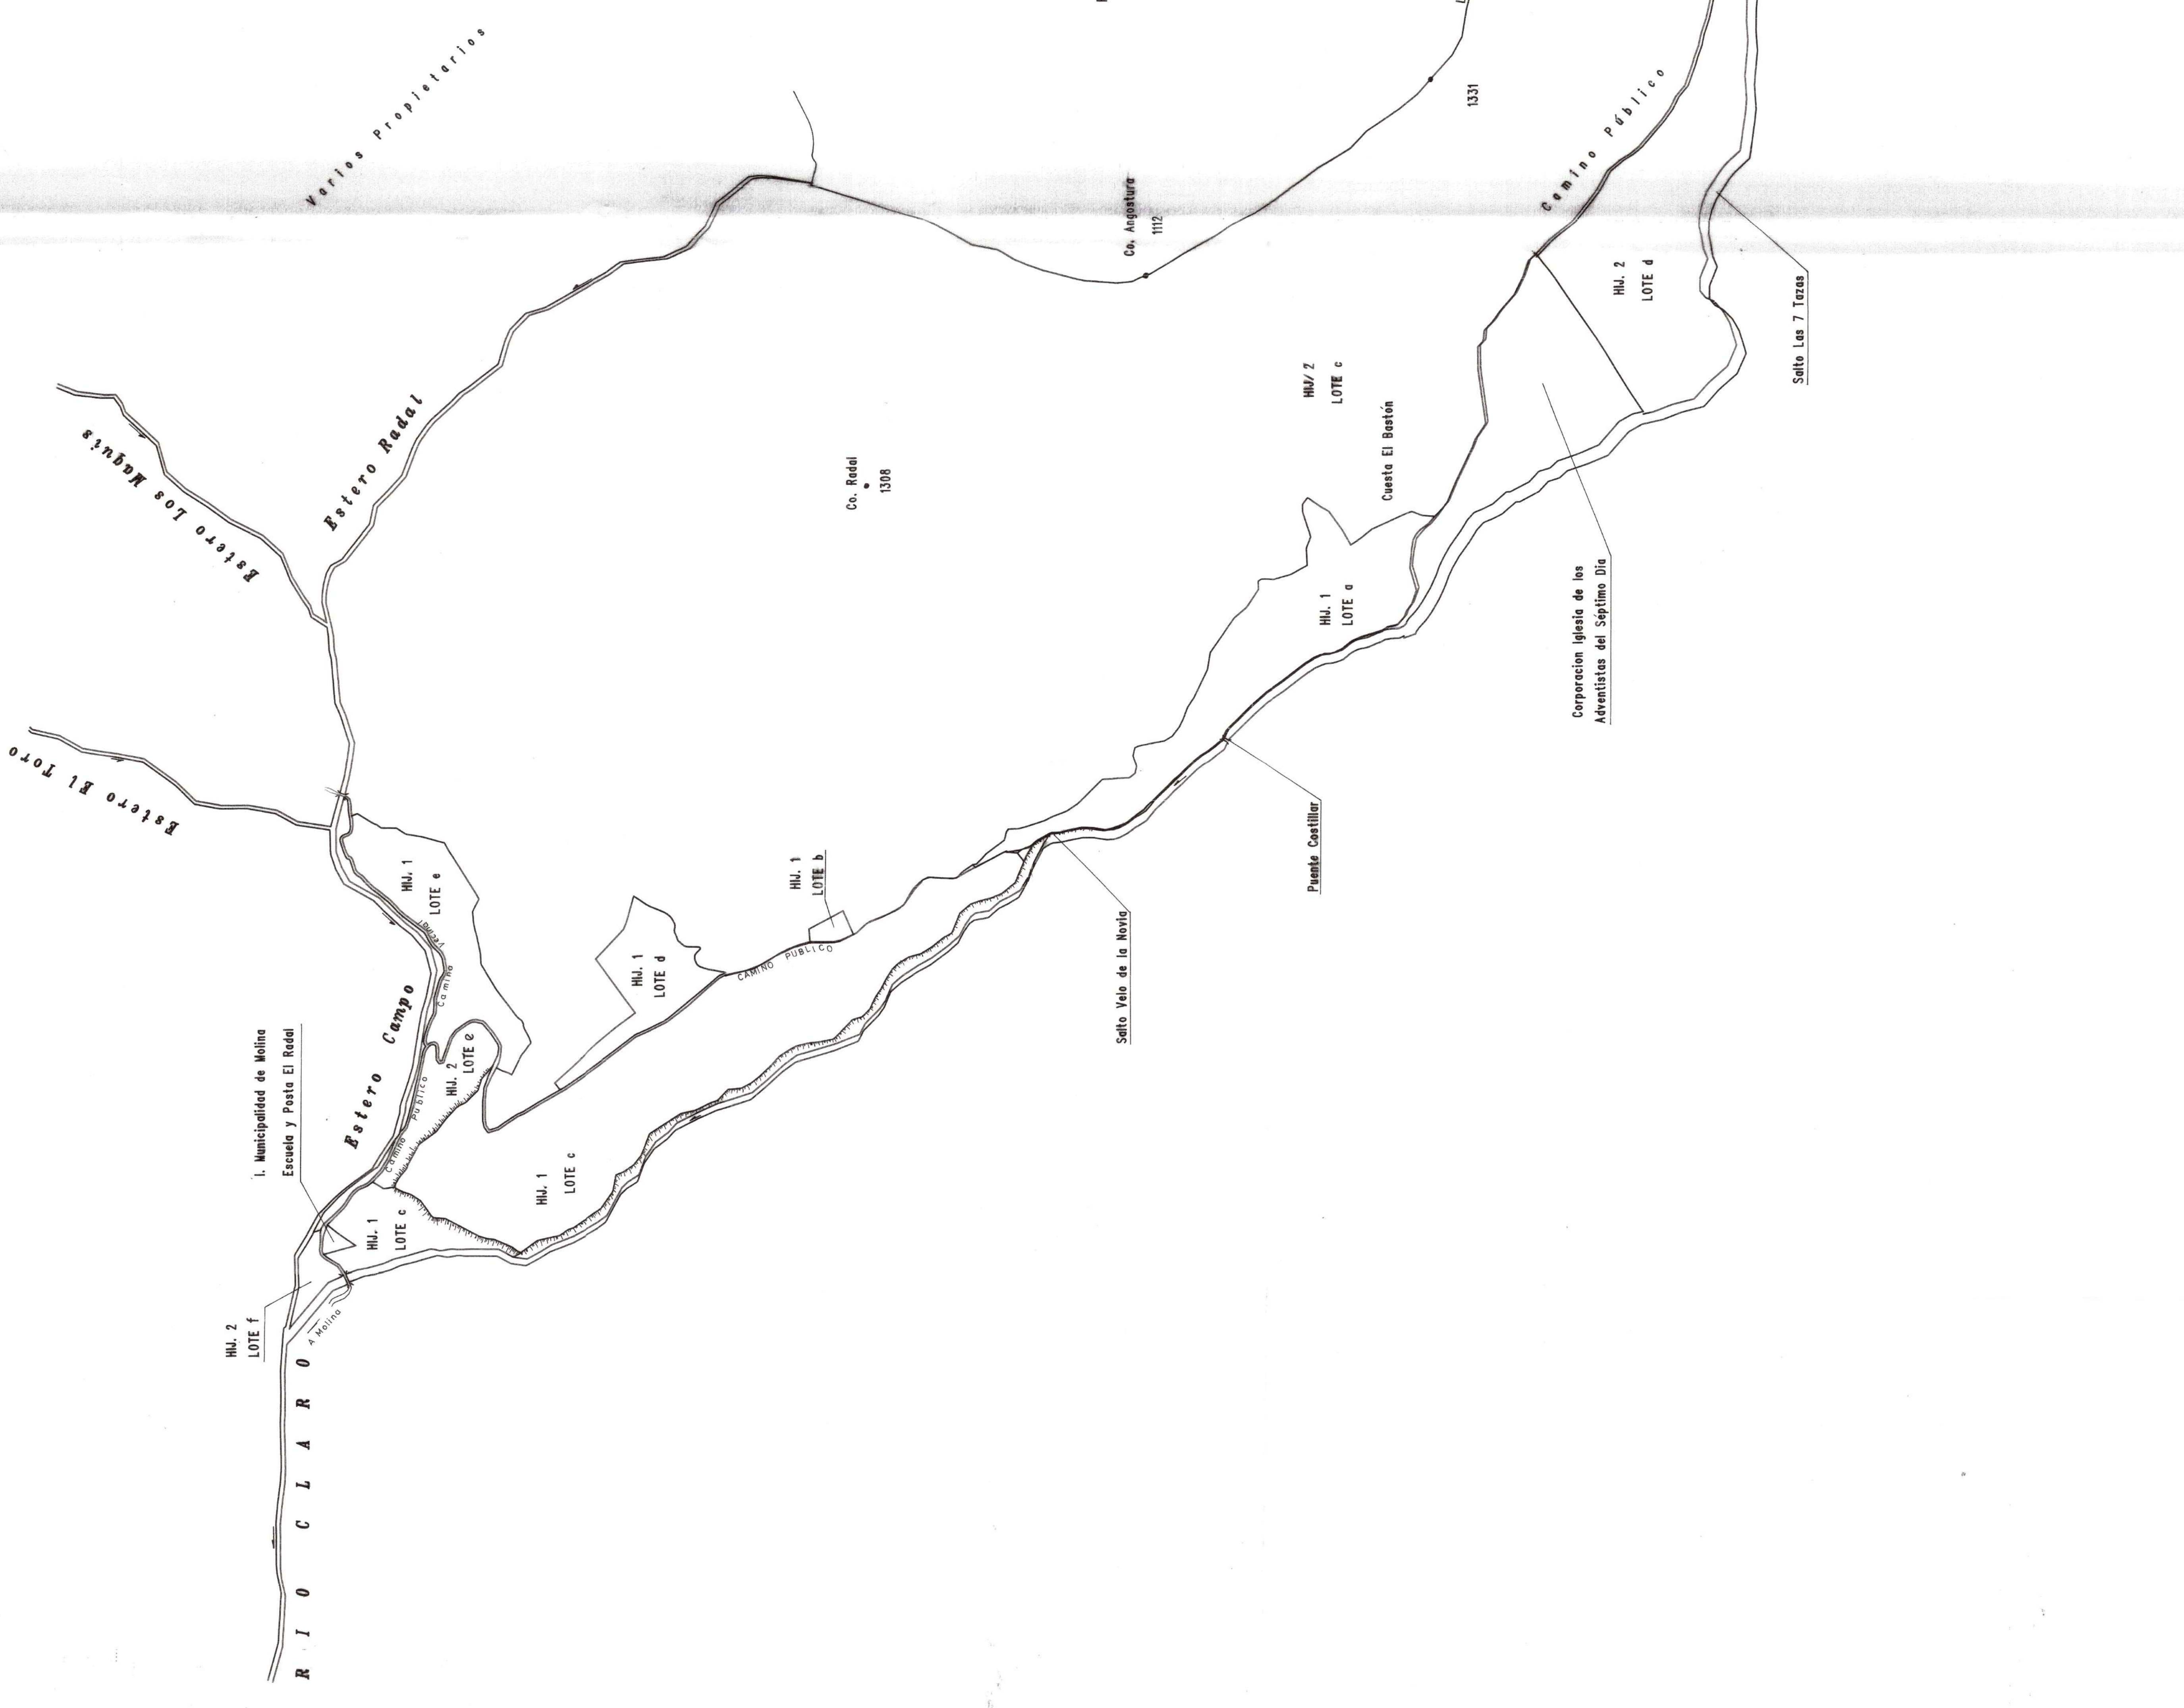

CUADRO DE SUPERFICIES			
HIJUELA	LOTE	SUPERFICIE OBSERVACION	
1	a	34.83 Hds	RESERVA de CORFO
	b	1.00 Hds	
	c	75.53 Hds	
	d	10.79 Hds	
	e	17.62 Hds	
	total	139.77 Hds	
2	a	4002.10 Hds	Donación a I FISCO
	b	24.91 Hds	
	c	1009.34 Hds	
	d	101.72 Hds	
	e	7.36 Hds	
	f	2.15 Hds	
	total	5147.58 Hds	
Superficie Total Fondo El Radal		5287.35 Hds	

CUADRO DE DISTRIBUCION DE LAMINAS

MINISTERIO DE BIENES NACIONALES
DIVISION DEL CATASTRO NACIONAL
DE LOS BIENES DEL ESTADO

UBICACION: PLANO N° VII-1-4088 C.R.
REGION: 4ta. MANA
PROVINCIA: CUSCO
COMUNA: LAMINA 1/2

FECHA: 04/07/77
D.L. 1934 de 1977

Observaciones:
- Modificó y reemplazó en su totalidad el Plano N° VII-1-4087-C.R.
- Plano confeccionado en base a levantamiento topográfico por el Sr. Juan Carlos...

ESCALA: 1:10000
SUPERFICIE: 5287,35 Hds